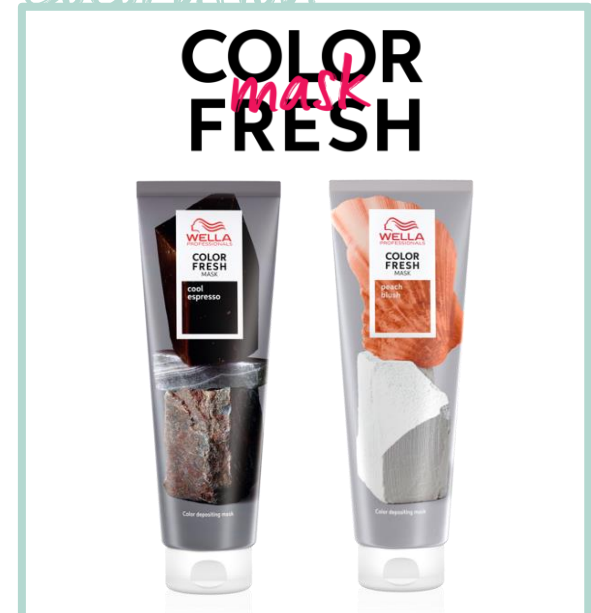

# Les nouveautés

Soins

Les nouveautés weDo/ pour une transition vers le naturel réussie

Sérum

Un produit innovant pour une hydratation intense

Coloration

La famille COLOR FRESH MASK s'agrandit avec 2 nouvelles nuances